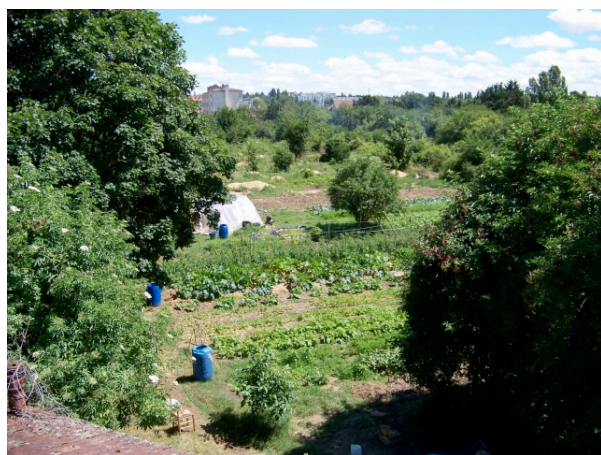

WORKSHOP

ESPACES AUTOGERES

INTERVENANT(S)	Raphaël GALLEY
CALENDRIER	Du 26 au 29 novembre
ANNÉE, OPTION	1 ^e , 2 ^e , 3 ^e , 4 ^e et 5 ^e art et design
MODE D'ÉVALUATION	Présence et participation

CONTENU

En ville, sur les terres maraichères, RAPHAËL GALLEY vous propose de réagir dans un contexte urbain particulier.

Workshop à propos de la réappropriation des terres agricoles dans le contexte d'une politique publique de construction. Il sera question de potager et jardins collectifs, modes de production, d'économie, d'espaces communautaires, d'organisation sociale, de paysages, d'habitat, de résistance politique